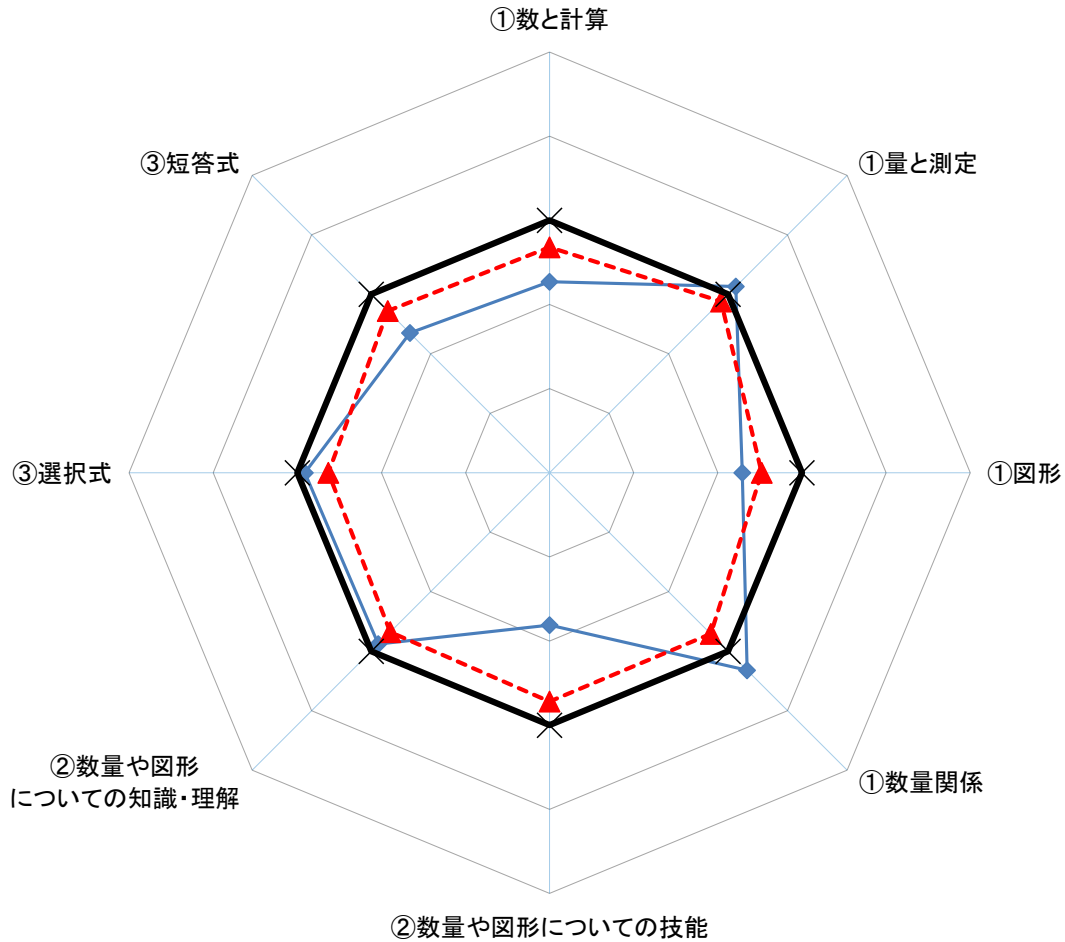

帯広市立西小学校の小学校算数A

昨年度、苦手だった数量関係で全国平均を上回ることができたが、計算や図形などに課題が残った。特に「小数の計算」に難がある。